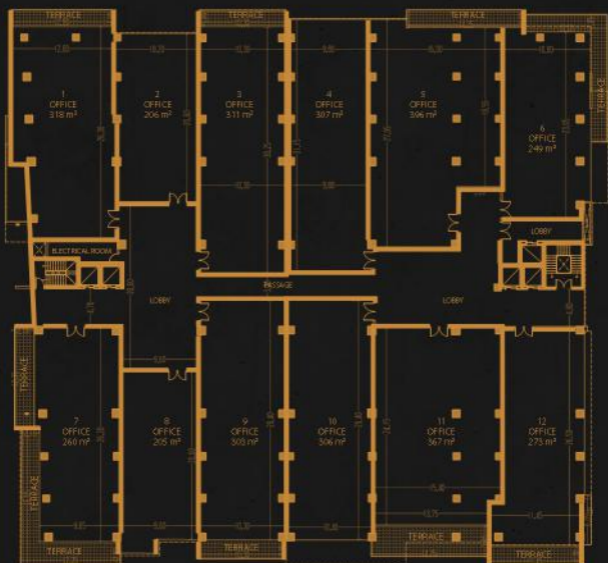

الدور الثالث