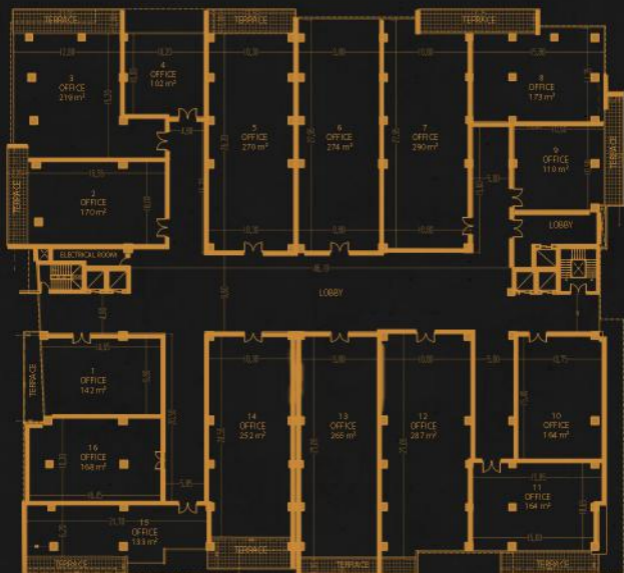

# الدور الأرضي

GROUND FLOOR PLAN  
AREA: 1004

يحتوي الدور الأرضي على ثلاثين محل تجاري بمساحة متنوعة تبدأ من 0٠ متر مربع إلى ٢٢٤ متر مربع لبيع المجوهرات النفيسة والذهب والحلي الفاخرة والمصنوعات اليدوية.

# الدور الأول

يحتوي الطابق الأول على ١٢ محل تجاري بمساحات تتراوح ما بين ٤٤ متر مربع إلى ١٨٧ متر مربع لمخلات بيع الذهب والمجوهرات العالمية كما يتوفر (٤) صالات للأطعمة في زوايا المبنى بمساحة ٦٠٠ متر مربع.

# الدور الثاني

يوجد في الطابق الثاني (١٢) وحدة بمساحة ٤٢٣ متر للذين يبحثون عن مكاتب ومقرات واسعة لتأسيس أعمالهم التجارية وبمساحة ١٦٣ متر حيث توفر خيار مناسب للشركات الأصغر.

# الدور الثالث

يحتوي على (١٢) وحدة بمساحة وقدرها ٣٩٦ متر لأولئك الذين يبحثون عن بيئة مكتبية واسعة لممارسة أنشطتهم الاستثمارية وبمساحة ٢٠٥ متر للأنشطة الأصغر.

THIRD FLOOR PLAN  
AREA: 3142.00 SQ.M