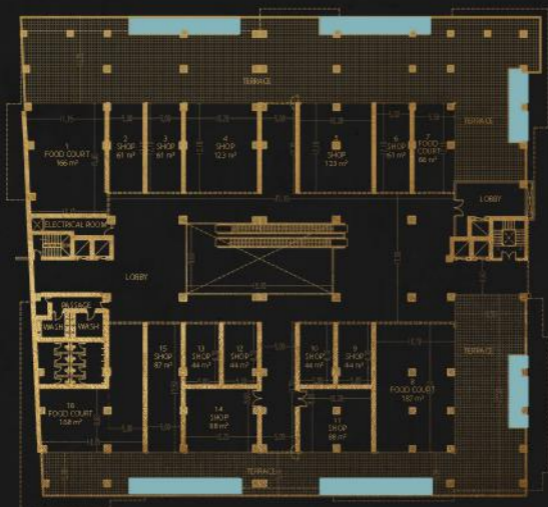

# الدور الأرضي

GROUND FLOOR PLAN  
AREA: 1004

يحتوي الدور الأرضي على ثلاثين محل تجاري بمساحة متنوعة تبدأ من 0٠ متر مربع إلى ٢٢٤ متر مربع لبيع المجوهرات النفيسة والذهب والحلي الفاخرة والمصنوعات اليدوية.

# الدور الأول

يحتوي الطابق الأول على ١٢ محل تجاري بمساحات تتراوح ما بين ٤٤ متر مربع إلى ١٨٧ متر مربع لمخلات بيع الذهب والمجوهرات العالمية كما يتوفر (٤) صالات للأطعمة في زوايا المبنى بمساحة ٦٠٠ متر مربع.