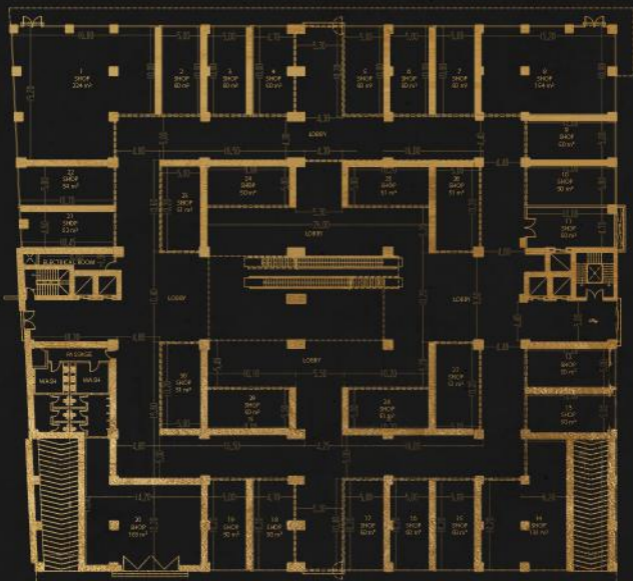

المحطات  
الداخلية

# دور السرداب

يتمتع السرداب بمداخل ومخارج للمواقف تتيح التنقل بطريقة أسرع وأسهل للزوار وأصحاب الأعمال بحيث توفر مكان مناسب لوقوف مركباتهم في مساحة كافية بالإضافة إلى توفر غرفة للصلاة ومفصلة للسيارات ومنطقة استراحة والعديد من الخدمات المميزة.

# الدور الأرضي

GROUND FLOOR PLAN  
AREA: 1004

يحتوي الدور الأرضي على ثلاثين محل تجاري بمساحة متنوعة تبدأ من 0٠ متر مربع إلى ٢٢٤ متر مربع لبيع المجوهرات النفيسة والذهب والحلي الفاخرة والمصنوعات اليدوية.

# الدور الأول

يحتوي الطابق الأول على ١٢ محل تجاري بمساحات تتراوح ما بين ٤٤ متر مربع إلى ١٨٧ متر مربع لمخلات بيع الذهب والمجوهرات العالمية كما يتوفر (٤) صالات للأطعمة في زوايا المبنى بمساحة ٦٠٠ متر مربع.